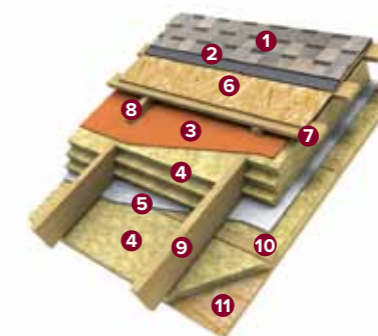

ТН-ШИНГЛАС Мансарда

Предназначена для устройства мансардного этажа в коттеджном и малоэтажном строительстве.